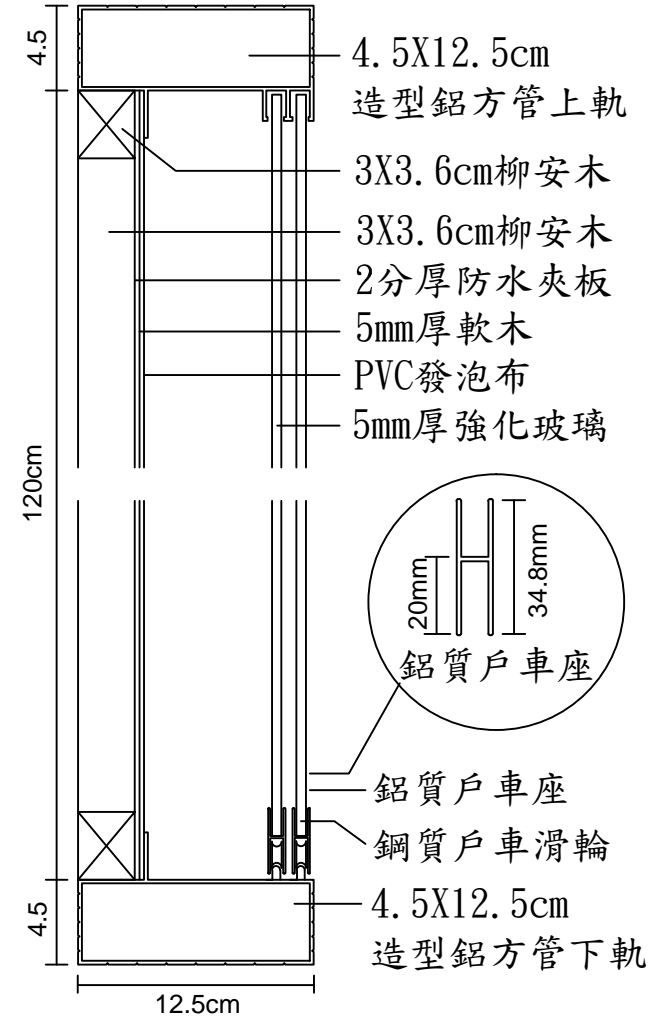

正面圖

平面圖

立面圖

# 窗型佈告欄詳圖

窗型佈告欄：

1. 佈告欄表面採用PVC發泡布，中間層採用5mm厚軟木
2. 玻璃採用5mm厚強化玻璃，鋼質戶車滑輪
3. 彎角部份採用鋁質弧型彎角，附塑鋼保護套