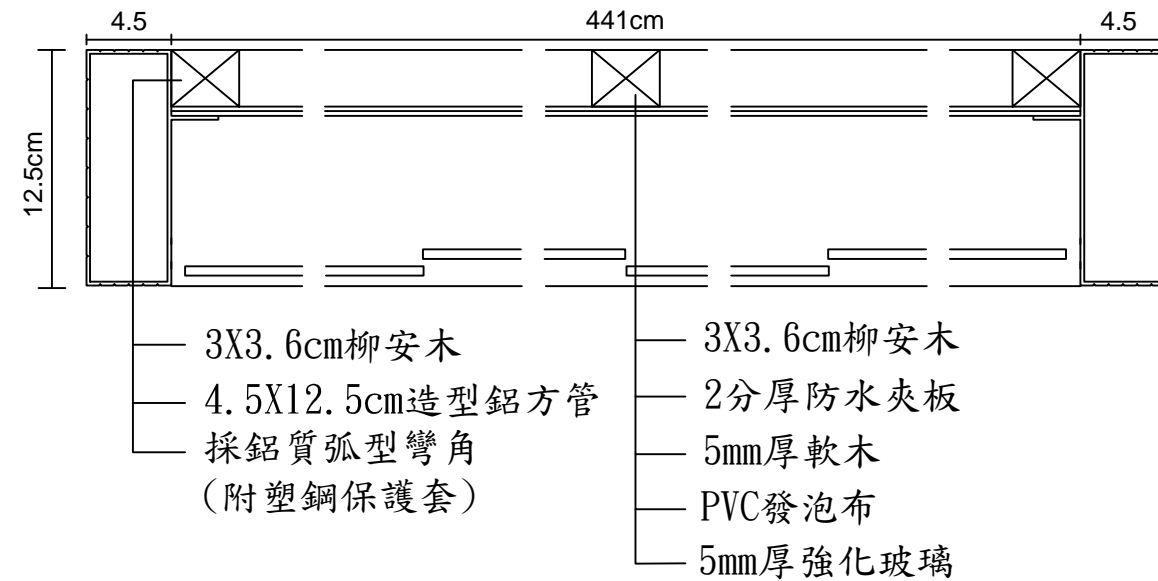

正面圖

平面圖

立面圖

# 窗型佈告欄詳圖

窗型佈告欄：

1. 佈告欄表面採用PVC發泡布，中間層採用5mm厚軟木
2. 玻璃採用5mm厚強化玻璃，鋼質戶車滑輪
3. 彎角部份採用鋁質弧型彎角，附塑鋼保護套