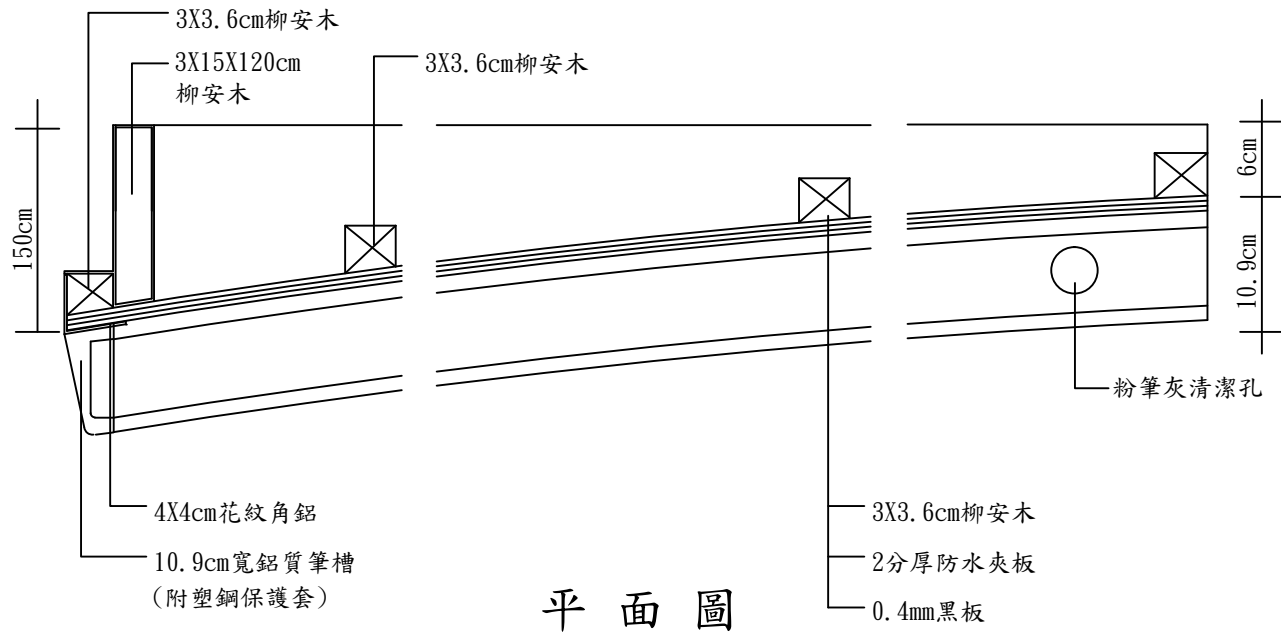

正面圖

平面圖

立面圖

⊕ 弧型黑板詳圖

弧型黑板：

1. 板面採用0.4mm黑板
2. 粉筆槽及圖表軌需符合整體長度.且整片黑板不可有木材外露