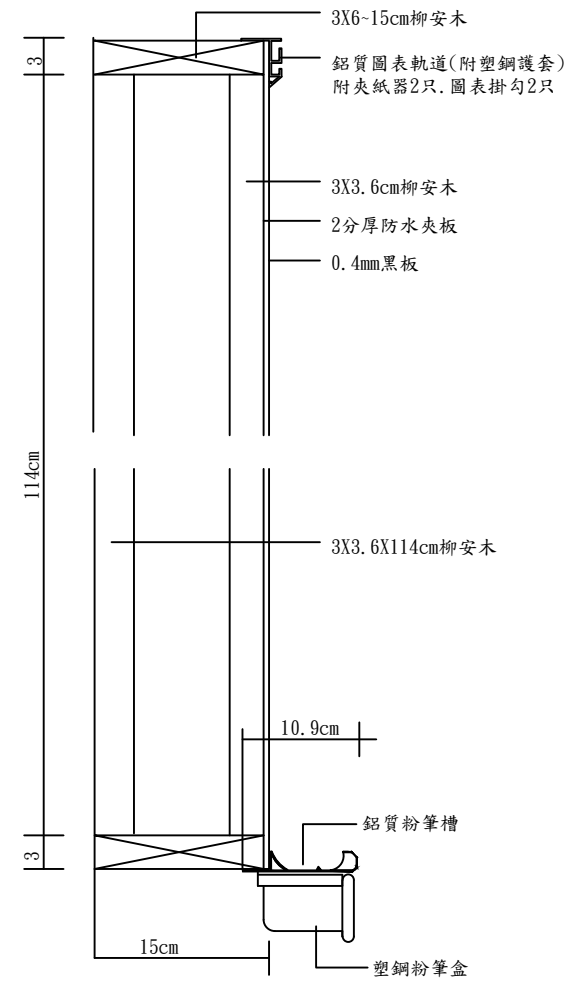

正面圖

平面圖

立面圖

⊕ 弧型黑板詳圖

弧型黑板：

1. 板面採用0.4mm黑板
2. 粉筆槽及圖表軌需符合整體長度.且整片黑板不可有木材外露